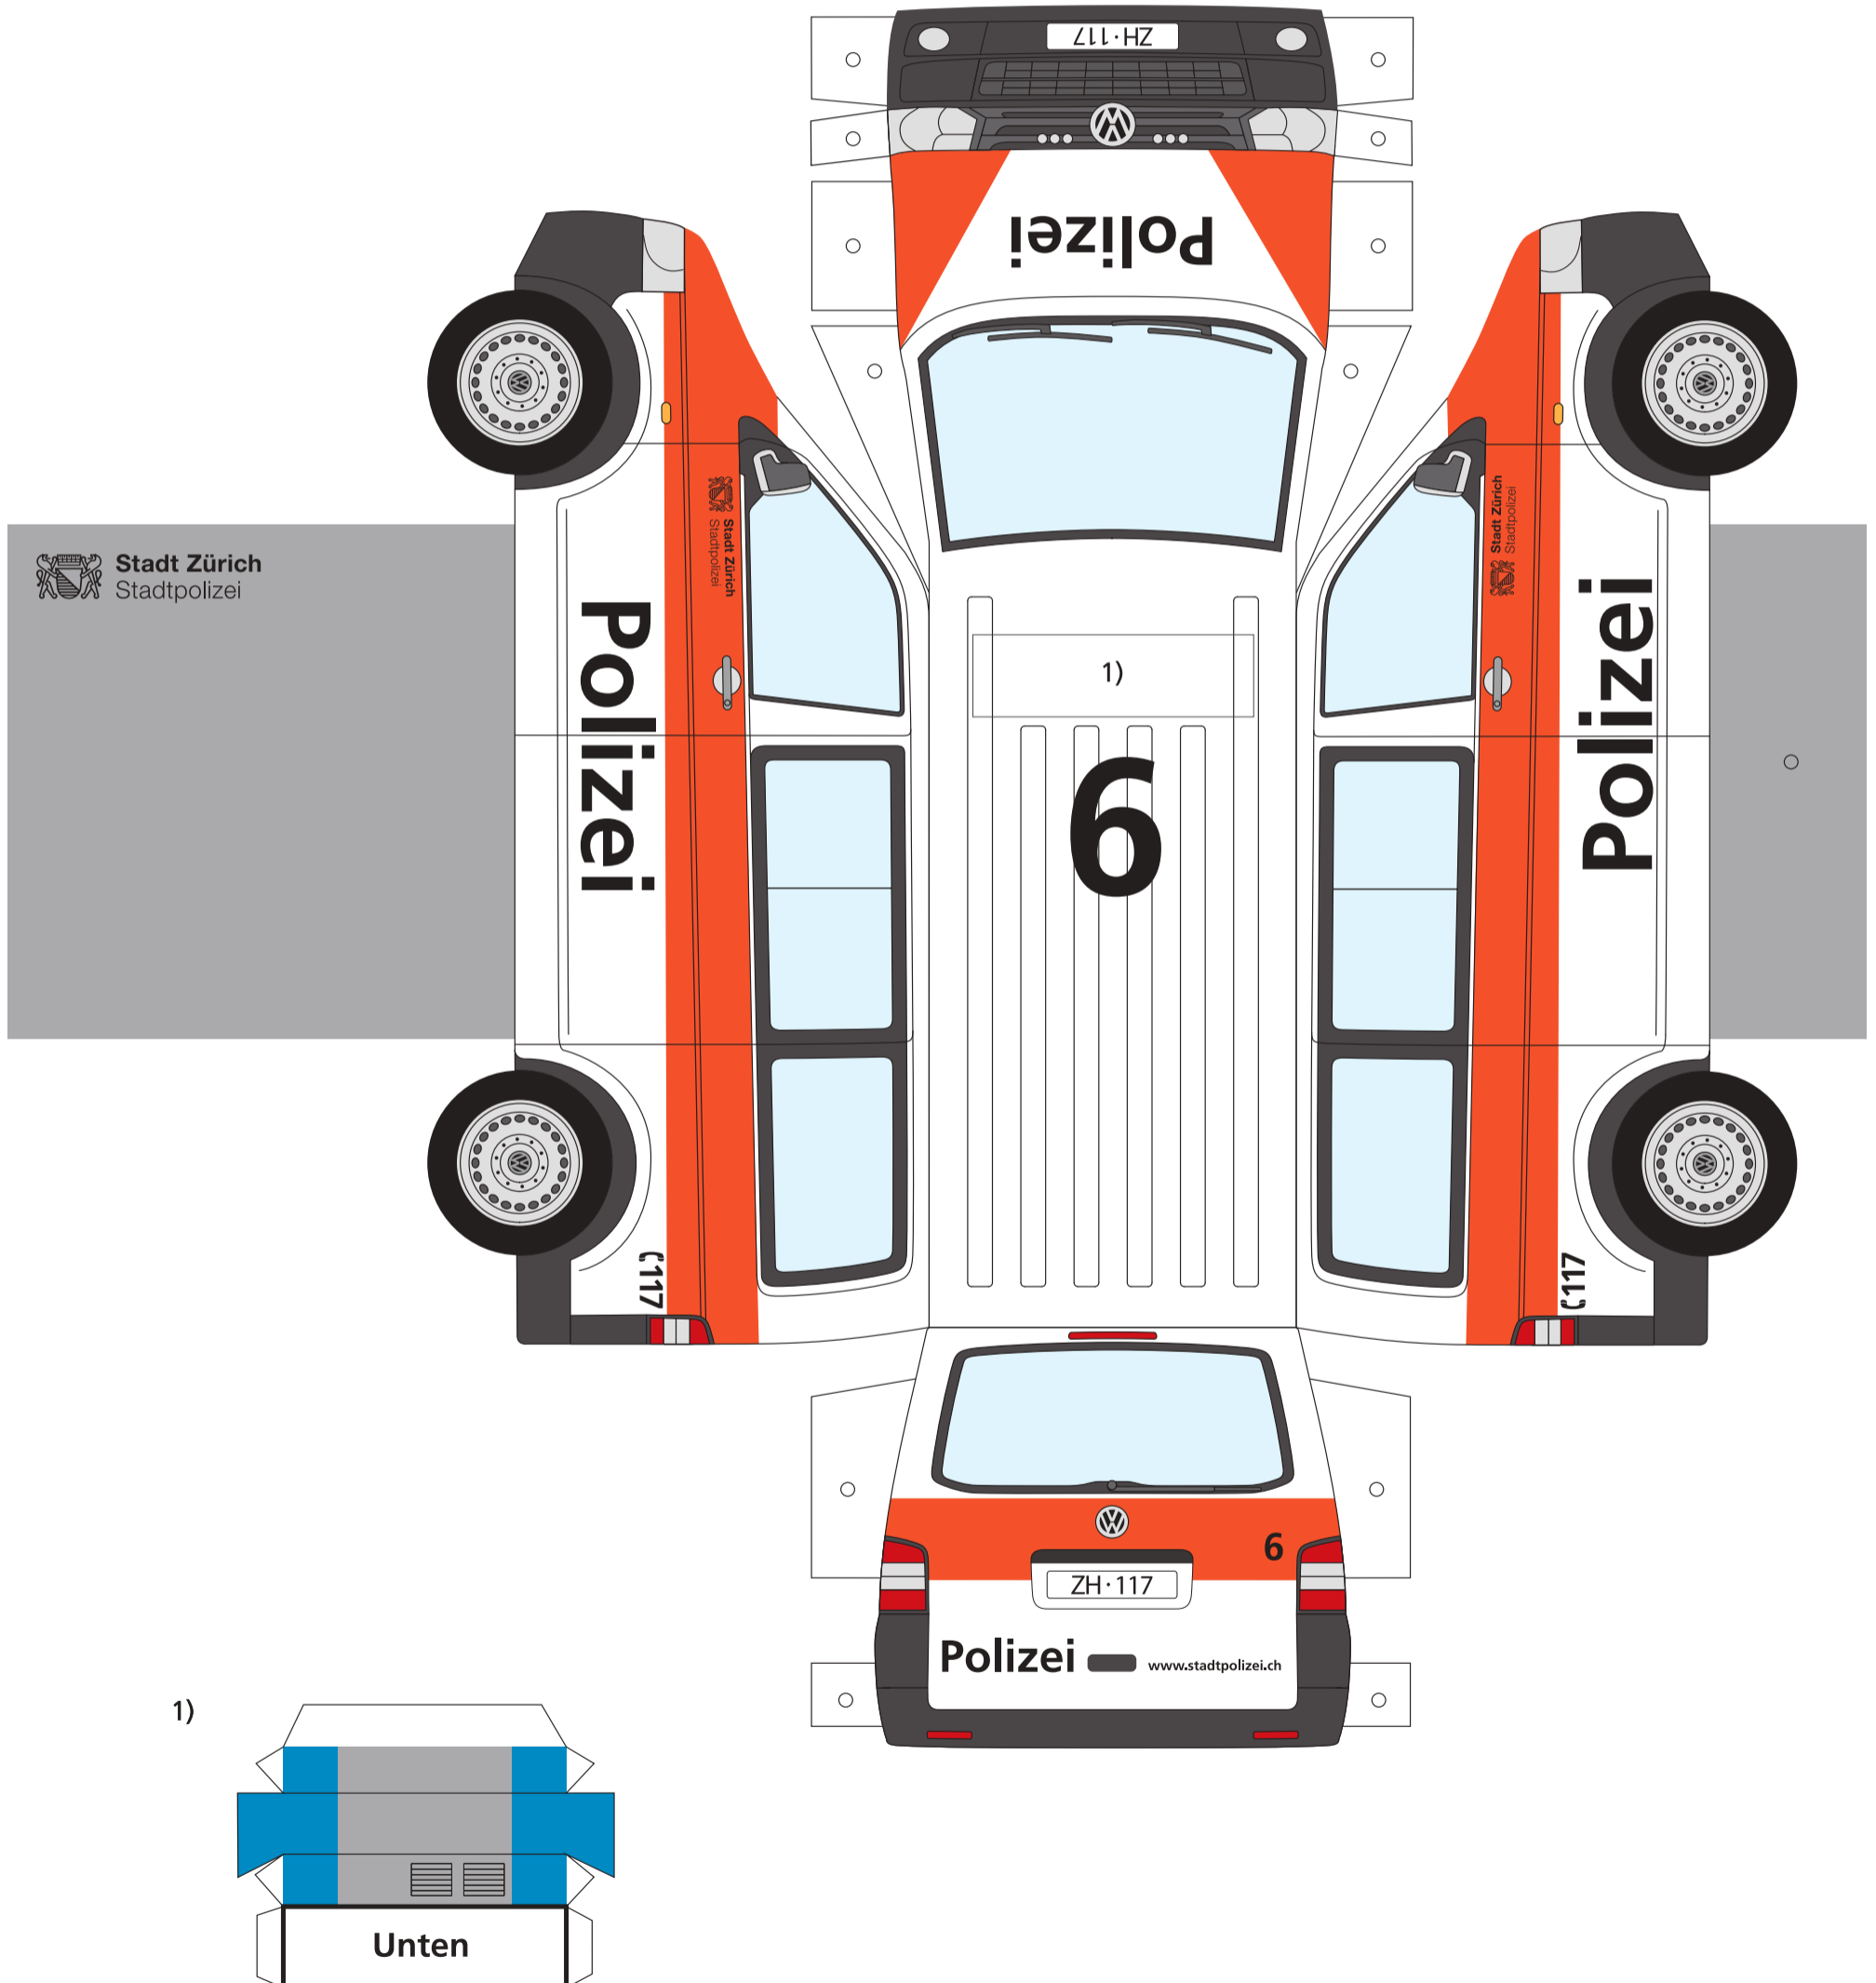

# Streifenwagen der Stadtpolizei Zürich VW T5

○ = Klebestelle  
Blaulich auf 1) kleben