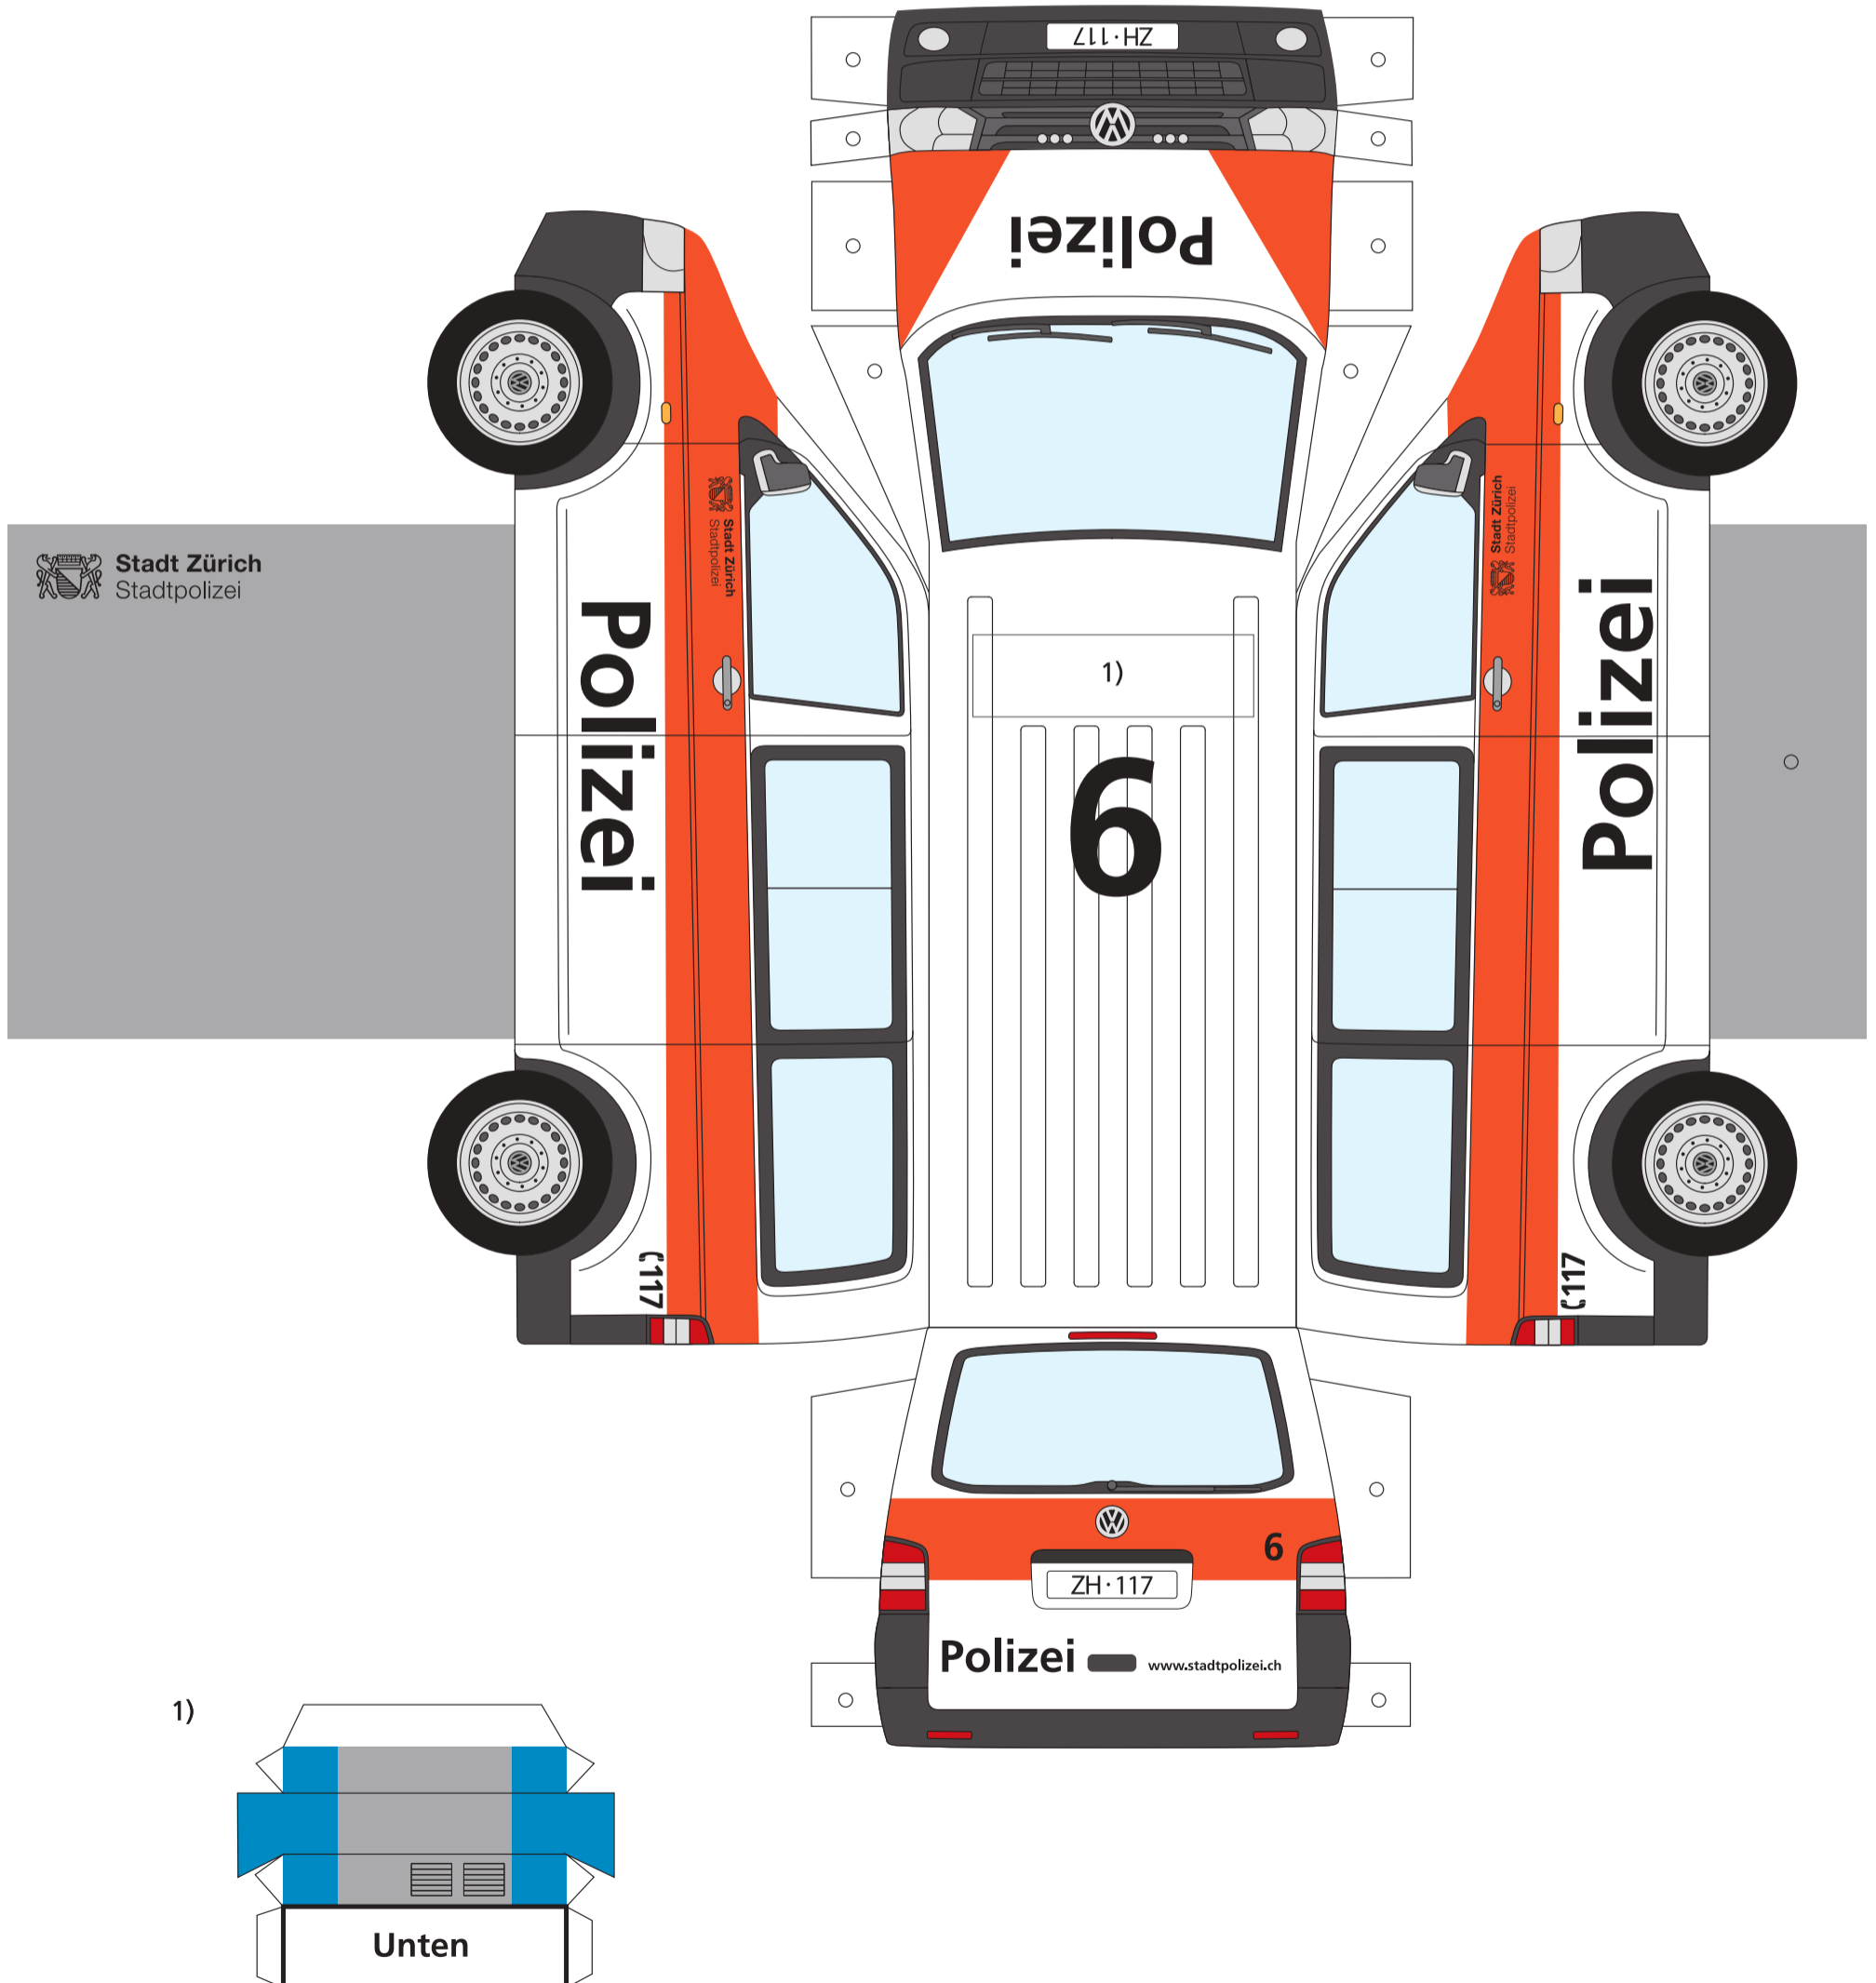

Streifenwagen der Stadtpolizei Zürich VW T5

1)

○ = Klebestelle
Blaulicht auf 1) kleben