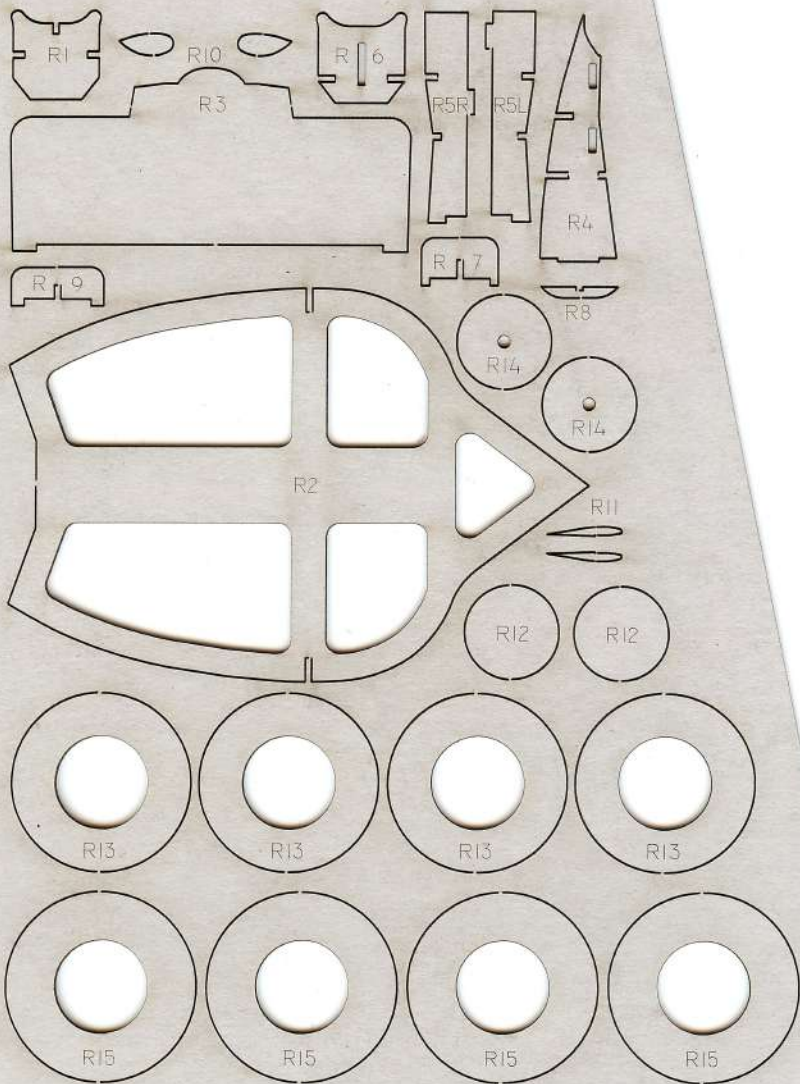

**Red Bull RB6**  
**Spain, Montmelo 2010**

Model Nr. 048 Sebastian Vettel  
 Model nr. 049 Mark Webber