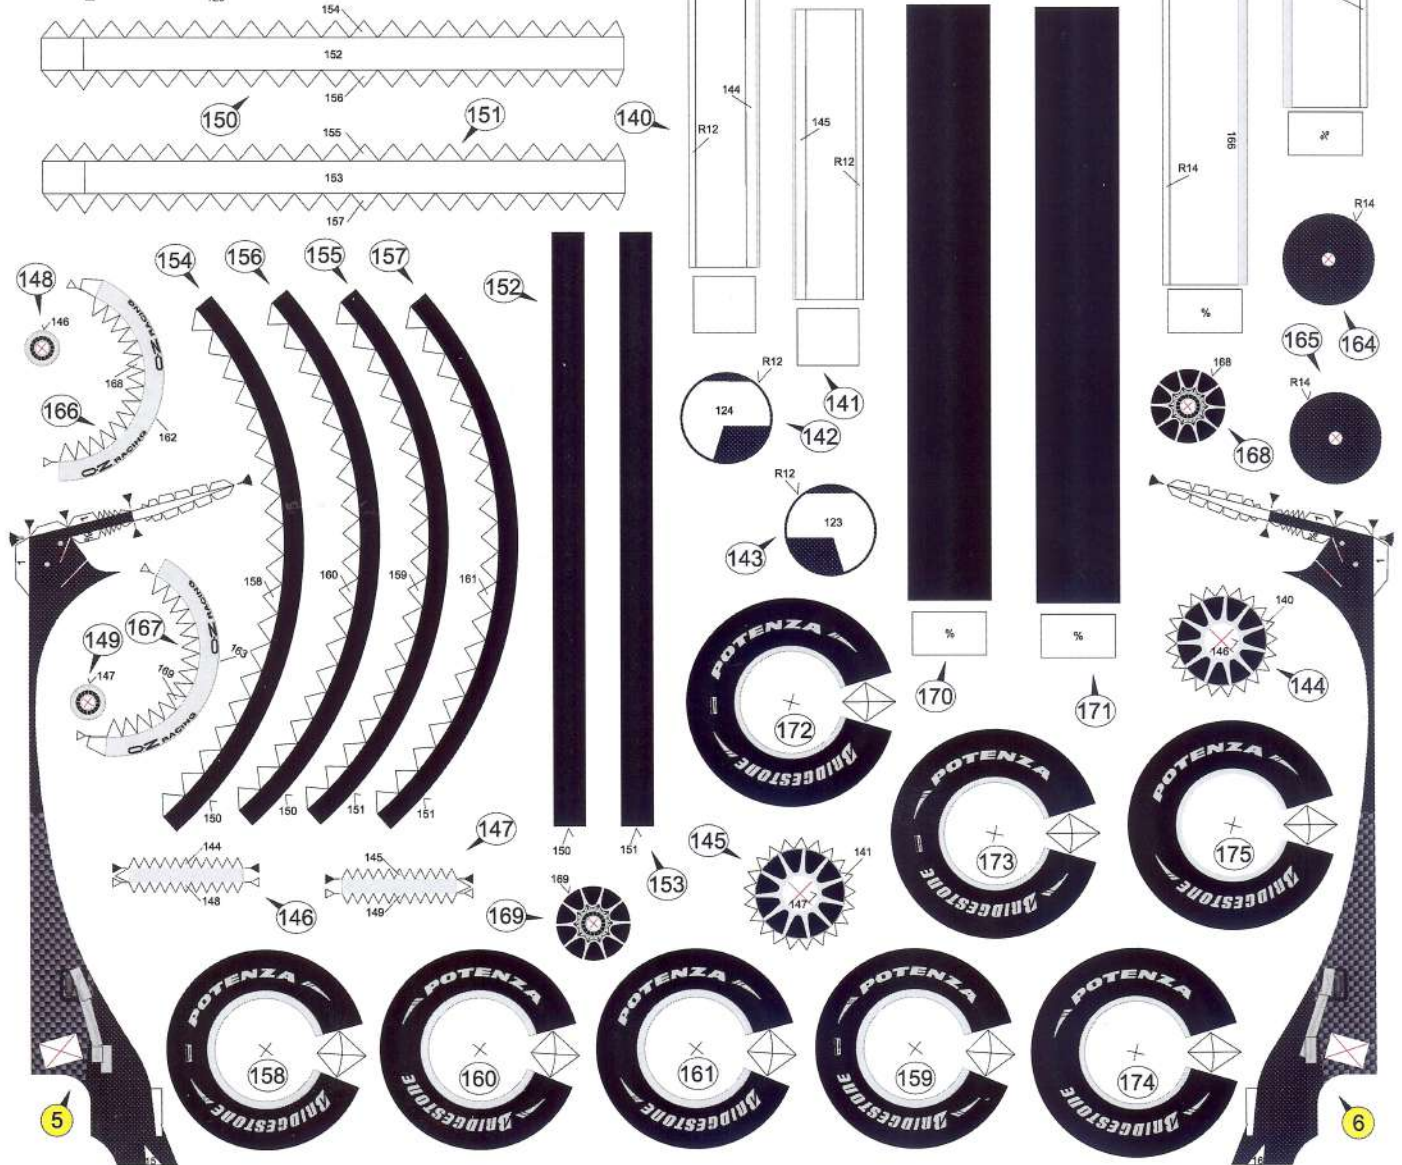

**Red Bull RB6**  
**Spain, Montmelo 2010**

Model Nr. 048 Sebastian Vettel  
 Model nr. 049 Mark Webber