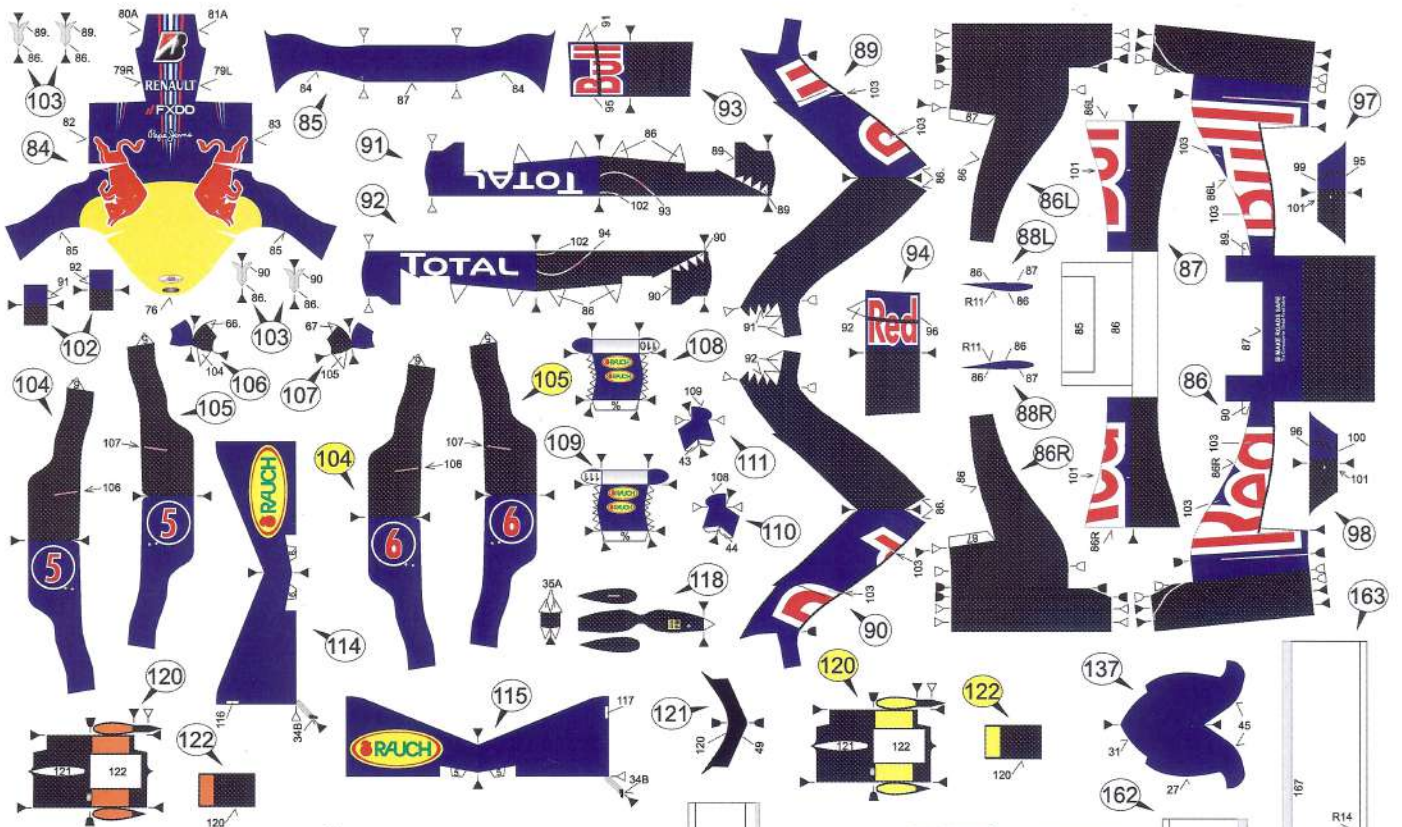

www.redbull.com  
**Red Bull RB6**  
 Spain GP, Montmelo - Sebastian Vettel  
 2010  
 Designer: Robert Blaschke  
 Coloration: Eduard Rokko  
 Check-out: Jaroslav Neubauer

www.redbull.com  
**Red Bull RB6**  
 Spain GP, Montmelo - Mark Webber  
 2010  
 Designer: Robert Blaschke  
 Coloration: Eduard Rokko  
 Check-out: Jaroslav Neubauer

**Red Bull RB6**  
**Spain, Montmelo 2010**

Model Nr. 048 Sebastian Vettel  
 Model nr. 049 Mark Webber