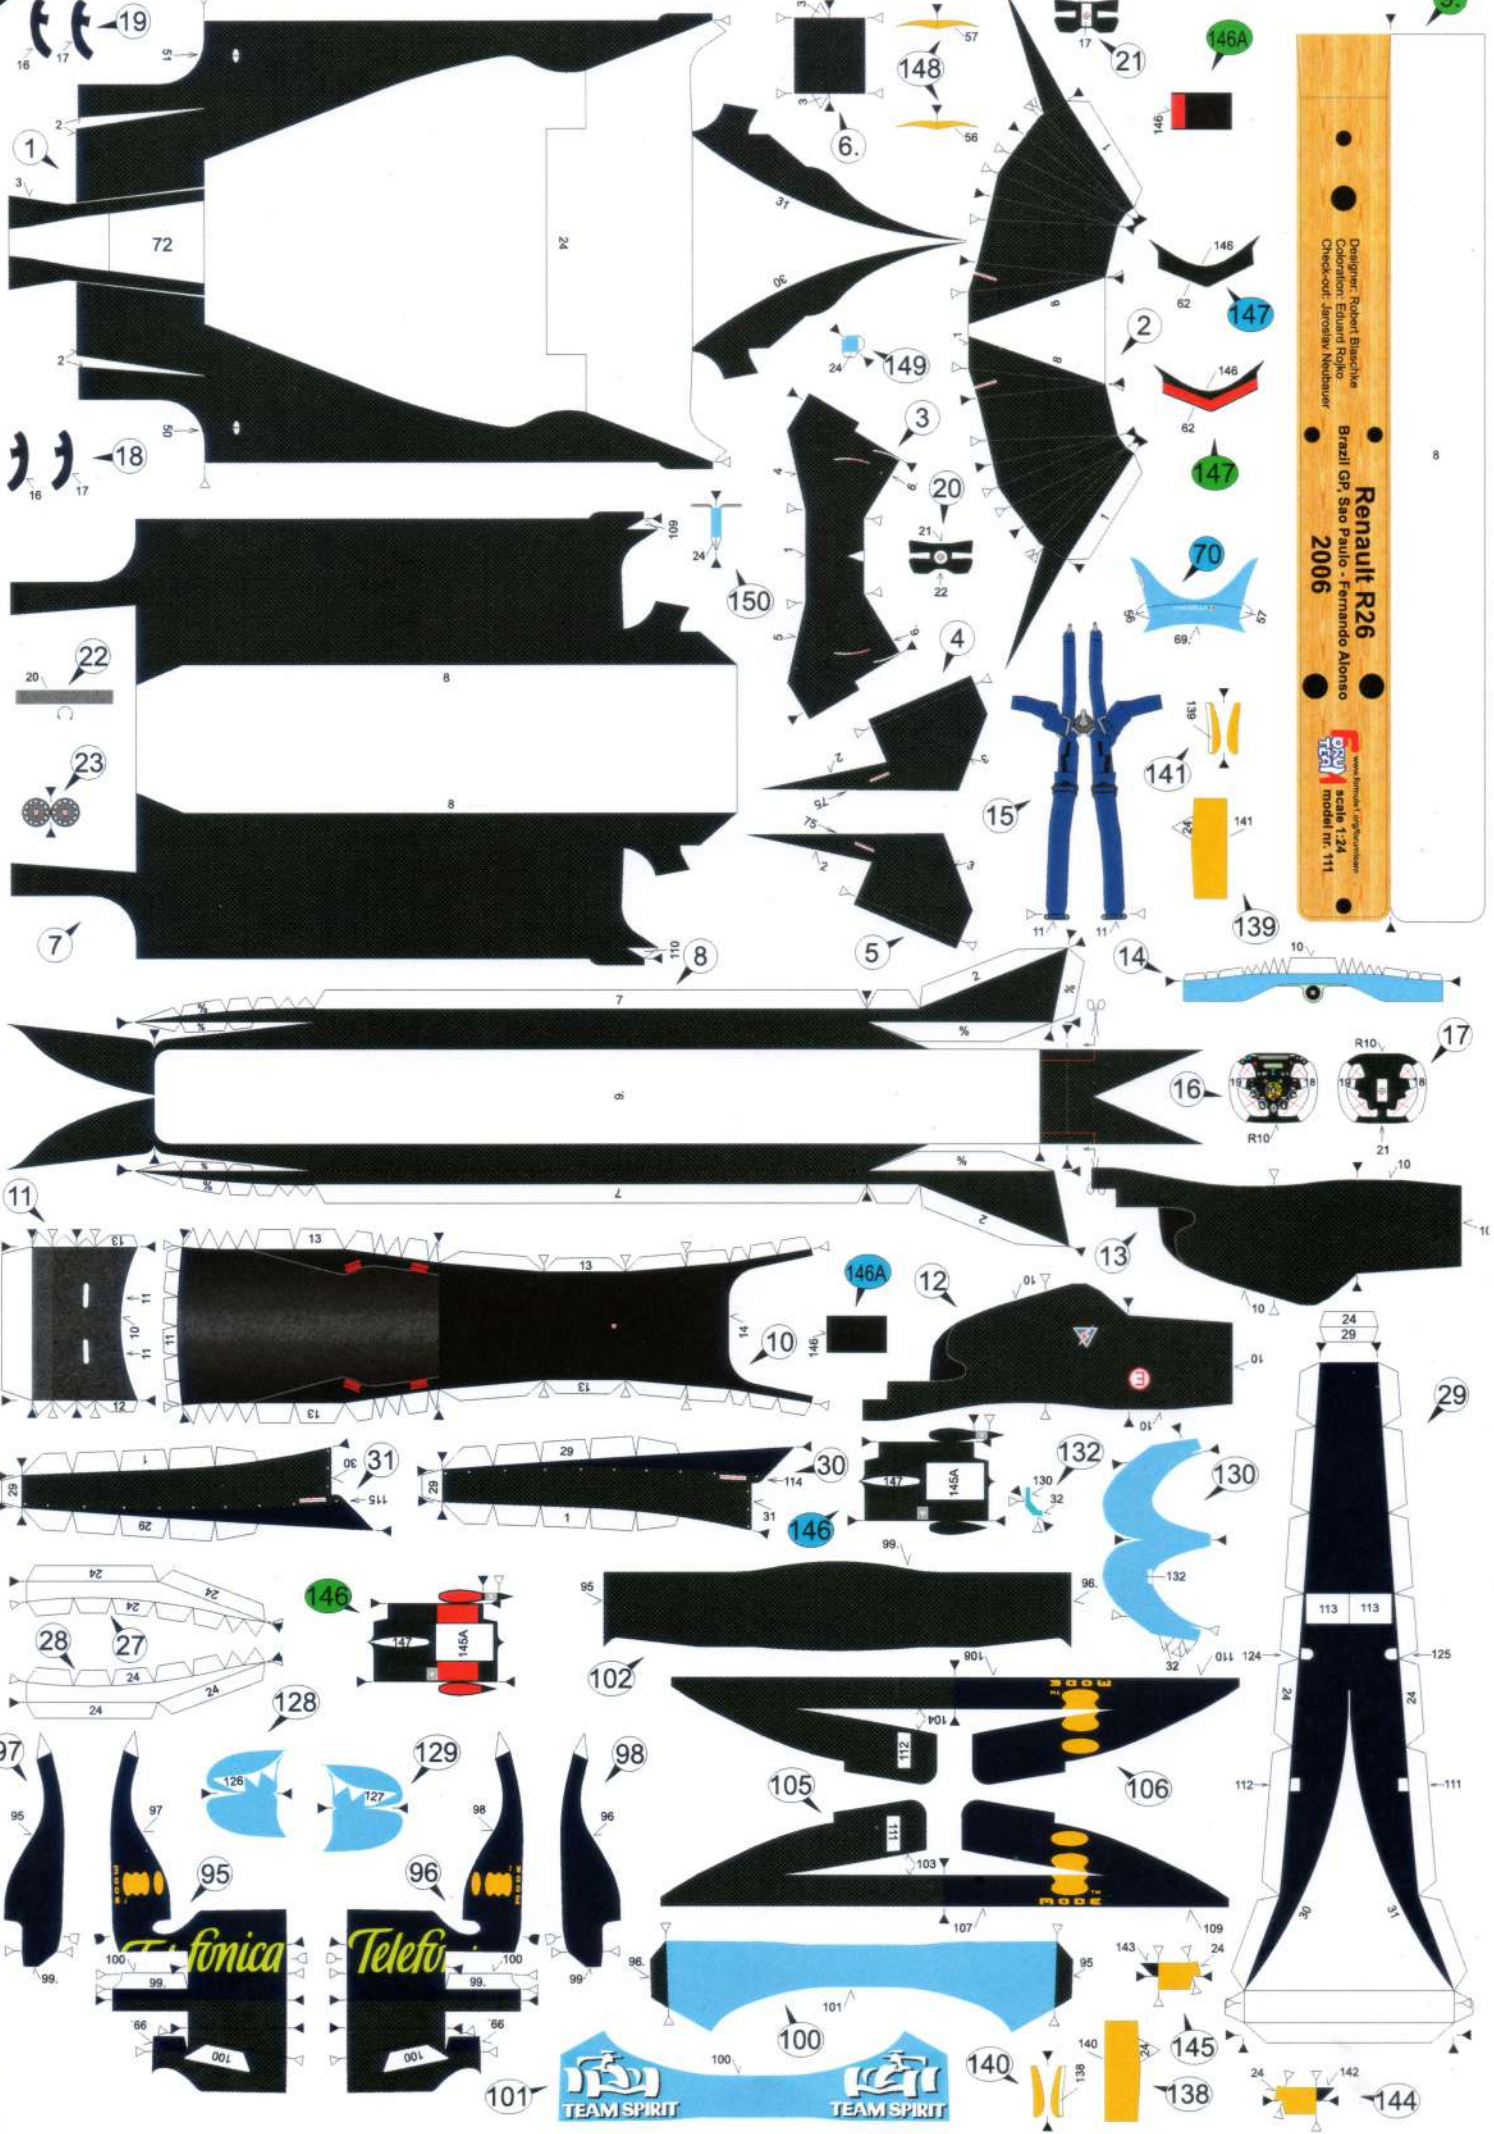

Designer: Robert Blaschke
 Coloration: Eduard Rojko
 Check-out: Jaroslav Neubauer

Renault R26
 Brazil GP, Sao Paulo - Giancarlo Fisichella
 2006

www.formula1.com/forumteam
 scale 1:24
 model nr. 112

9.

Designer: Robert Biscaglia
 Creator: Eduard Roldan
 Checked: Jiroslav Neubauer

Renault R26
 Brazil GP, Sao Paulo - Fernando Alonso
 2006

GONZALEZ
 scale 1:24 1:11

STEERING WHEEL

ANTENNAS

FRONT WHEEL

RAER WHEEL

FRONT WING

RENAULT R26

Brazil GP, Sao Paulo 2006

Model Nr. 111 Fernando Alonso

Model Nr. 112 Giancarlo Fisichella