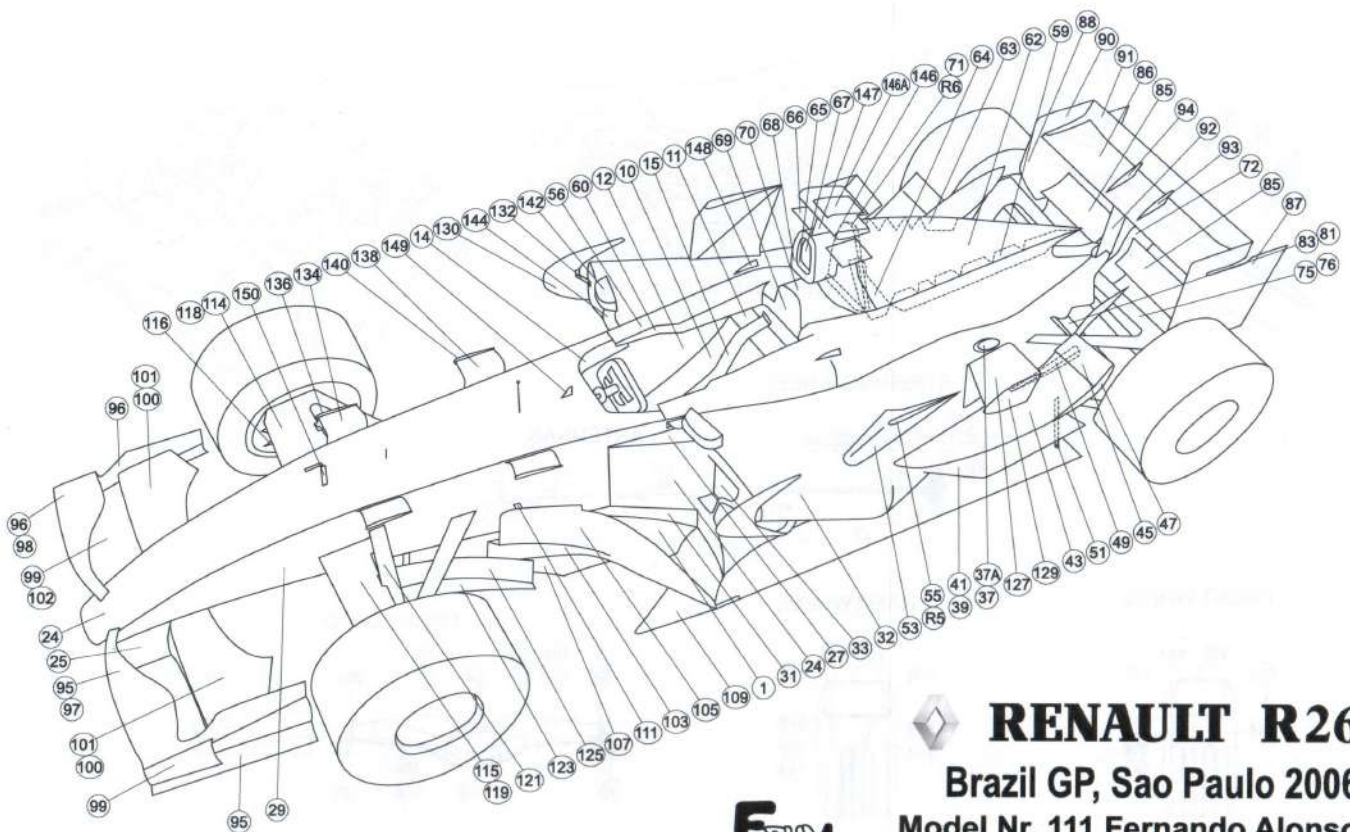

Designer: Robert Blaschke
 Coloration: Eduard Rojko
 Check-out: Jaroslav Neubauer

Renault R26
 Brazil GP, Sao Paulo - Giancarlo Fisichella
 2006

www.formula1.com/forumteam
 scale 1:24
 model nr. 112

9.

Designer: Robert Biscaglia
 Creator: Eduard Roldan
 Checked: Jiroslav Neubauer

Renault R26
 Brazil GP, Sao Paulo - Fernando Alonso
 2006

GONZALEZ
 scale 1:24 1:11

STEERING WHEEL

ANTENNAS

FRONT WHEEL

RAER WHEEL

FRONT WING

RENAULT R26

Brazil GP, Sao Paulo 2006

Model Nr. 111 Fernando Alonso

Model Nr. 112 Giancarlo Fisichella