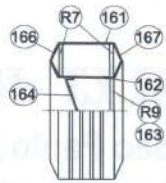

Renault R26
 Brazil GP, Sao Paulo - Fernando Alonso
 2006

GONZALEZ
 scale 1:24 1:11

STEERING WHEEL

ANTENNAS

FRONT WHEEL

RAER WHEEL

FRONT WING

RENAULT R26

Brazil GP, Sao Paulo 2006

Model Nr. 111 Fernando Alonso

Model Nr. 112 Giancarlo Fisichella