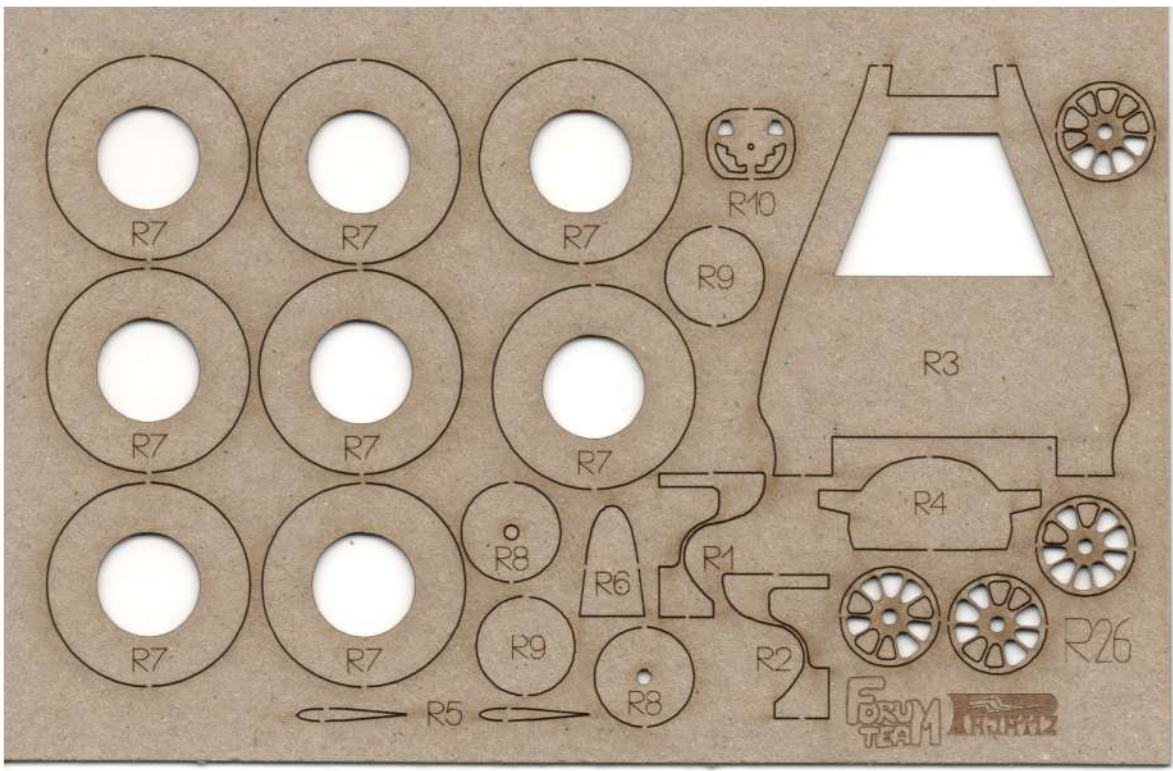

Designer: Robert Blaschke
 Coloration: Eduard Rojko
 Check-out: Jaroslav Neubauer

Renault R26
 Brazil GP, Sao Paulo - Giancarlo Fisichella
 2006

www.formula1.com/forumteam
 scale 1:24
 model nr. 112

9.

Designer: Robert Biscaglia
 Creator: Eduard Roldan
 Checked: Jiroslav Neubauer

Renault R26
 Brazil GP, Sao Paulo - Fernando Alonso
 2006

GONZALEZ
 scale 1:24 1:11

STEERING WHEEL

ANTENNAS

FRONT WHEEL

RAER WHEEL

FRONT WING

RENAULT R26

Brazil GP, Sao Paulo 2006

Model Nr. 111 Fernando Alonso

Model Nr. 112 Giancarlo Fisichella