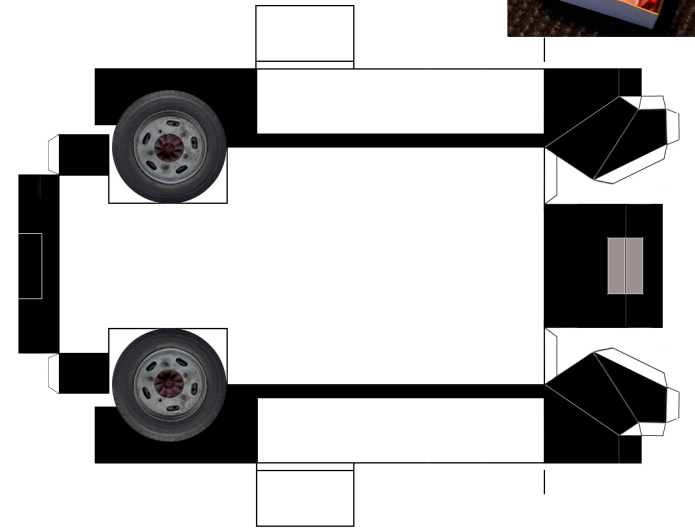

မာ/ဂ/ဇ
မာ/ဂ/ဇ
TAXI
TAXI

PAPERDIORAMA.COM

MAZDA K360 - 1960
MANDALAY - MYANMAR 2005
1:35 SCALE - SHEET 2/2

MAZDA K 360 TUK TUK - MARBLE ST. MANDALAY
by PAPERDIORAMA.COM

PAPERDIORAMA.COM

MAZDA K360 - 1960
MANDALAY - MYANMAR 2005
1:35 SCALE - SHEET 2/2