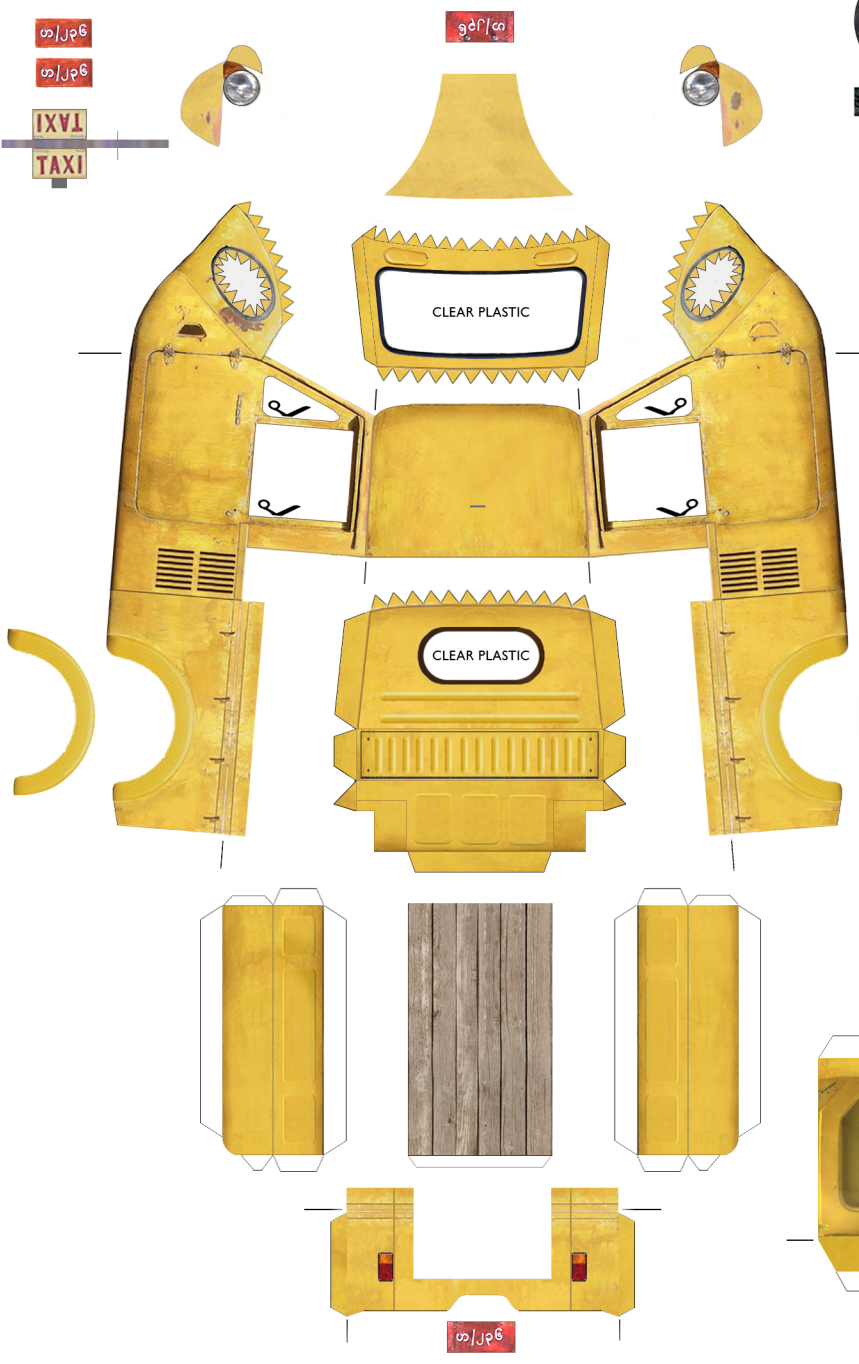

မာ/ဂ/ဇ
မာ/ဂ/ဇ
TAXI
TAXI

PAPERDIORAMA.COM

MAZDA K360 - 1960
MANDALAY - MYANMAR 2005
1:35 SCALE - SHEET 2/2

MAZDA K 360 TUK TUK - MARBLE ST. MANDALAY
by PAPERDIORAMA.COM

PAPERDIORAMA.COM

MAZDA K360 - 1960
MANDALAY - MYANMAR 2005
1:35 SCALE - SHEET 2/2