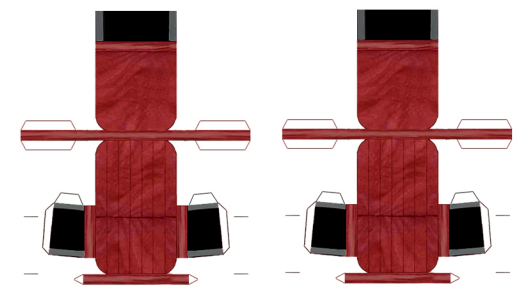

မာ/ဂ/ဇ
မာ/ဂ/ဇ
TAXI
TAXI

PAPERDIORAMA.COM

MAZDA K360 - 1960
MANDALAY - MYANMAR 2005
1:35 SCALE - SHEET 2/2

MAZDA K 360 TUK TUK - MARBLE ST. MANDALAY
by PAPERDIORAMA.COM

PAPERDIORAMA.COM

MAZDA K360 - 1960
MANDALAY - MYANMAR 2005
1:35 SCALE - SHEET 2/2