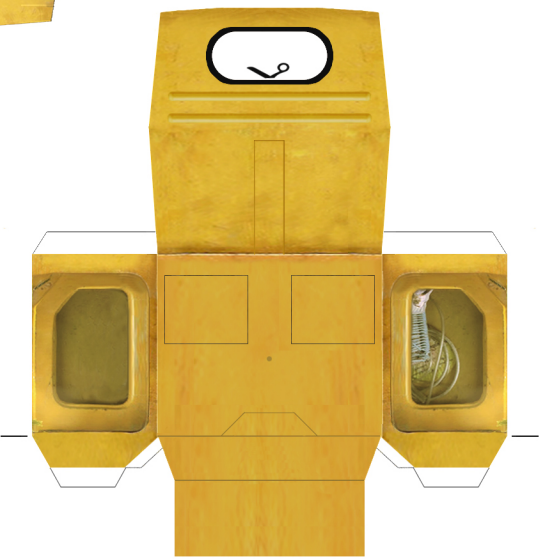

မာ/ဂ/ဇ
မာ/ဂ/ဇ
TAXI
TAXI

PAPERDIORAMA.COM

MAZDA K360 - 1960
MANDALAY - MYANMAR 2005
1:35 SCALE - SHEET 2/2

MAZDA K 360 TUK TUK - MARBLE ST. MANDALAY
by PAPERDIORAMA.COM

PAPERDIORAMA.COM

MAZDA K360 - 1960
MANDALAY - MYANMAR 2005
1:35 SCALE - SHEET 2/2